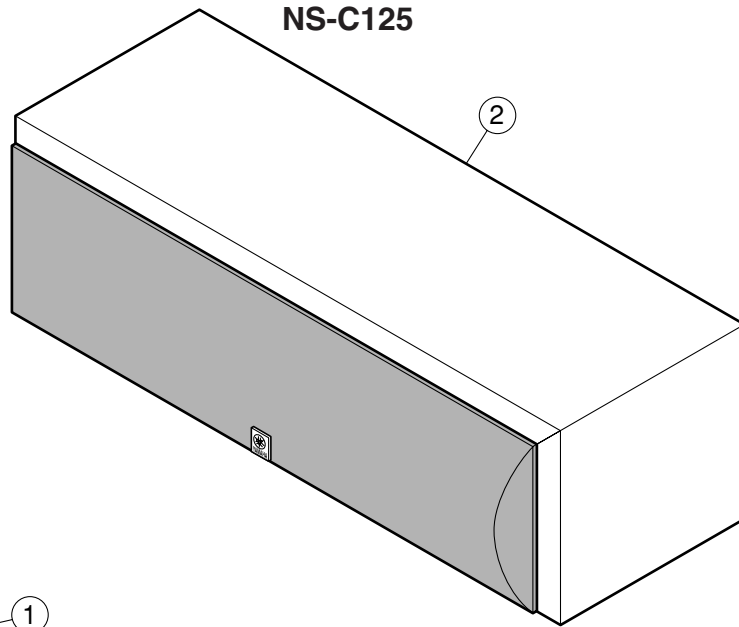

NS-P125

EXPLODED VIEW

NS-M125

NS-C125

Schm Ref.	PART NO.	Description	Remarks	Markets	部品名	Rank
* 1	WD740300	SPEAKER FINAL ASS'Y	NS-M125	CH	J	スピーカー総組立
* 1	WD740400	SPEAKER FINAL ASS'Y	NS-M125	CH	R	スピーカー総組立
* 1	WD740500	SPEAKER FINAL ASS'Y	NS-M125	CH	G	スピーカー総組立
* 1	WD740600	SPEAKER FINAL ASS'Y	NS-M125	BL	J	スピーカー総組立
* 1	WD740700	SPEAKER FINAL ASS'Y	NS-M125	BL	UG	スピーカー総組立
* 1	WD740800	SPEAKER FINAL ASS'Y	NS-M125	SI	R	スピーカー総組立
* 1	WD740900	SPEAKER FINAL ASS'Y	NS-M125	SI	G	スピーカー総組立
* 1	WE098400	SPEAKER FINAL ASS'Y	NS-M125	SI	J	スピーカー総組立
* 2	WD741000	SPEAKER FINAL ASS'Y	NS-C125	CH	JG	スピーカー総組立
* 2	WD741100	SPEAKER FINAL ASS'Y	NS-C125	CH	R	スピーカー総組立
* 2	WD741200	SPEAKER FINAL ASS'Y	NS-C125	BL	JUG	スピーカー総組立
* 2	WD741400	SPEAKER FINAL ASS'Y	NS-C125	SI	R	スピーカー総組立
* 2	WD741500	SPEAKER FINAL ASS'Y	NS-C125	SI	GJ	スピーカー総組立
		ACCESSORIES				付属品
201	V5681200	SPEAKER CABLE	10m 1pc	for NS-M125		スピーカーケーブル
202	VT704200	SPEAKER CABLE	4m 1pc	for NS-C125		スピーカーケーブル
203	V4903800	FASTENER	40x25 2pairs/set	for NS-C125		固定テープ

* New Parts * 新規部品(マーク#の部品は、基板に含まれません)