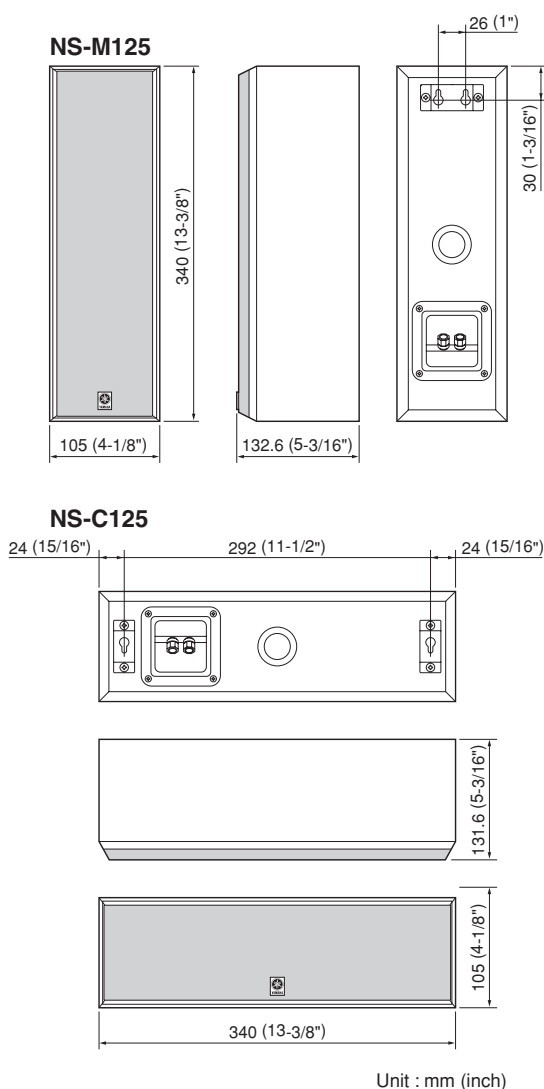

### ■ DIMENSIONS / 寸法図

**Crossover Frequency / クロスオーバー周波数** ..... 6 kHz

**Dimensions (W x H x D) / 寸法 (幅 x 高さ x 奥行き)**

[NS-M125] ..... 105 x 340 x 132.6 mm  
(4-1/8" x 13-3/8" x 5-3/16")

[NS-C125] ..... 340 x 105 x 131.6 mm  
(13-3/8" x 4-1/8" x 5-3/16")