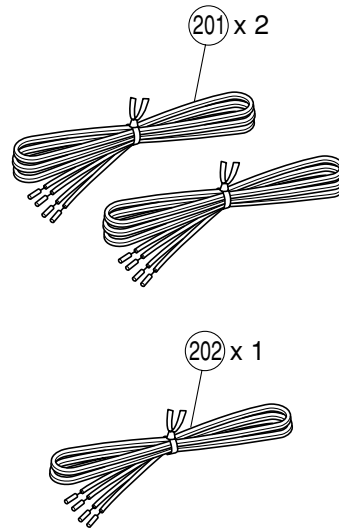

NS-P125

EXPLODED VIEW

NS-M125

NS-C125

Schm Ref.	PART NO.	Description	Remarks	Markets	部品名	Rank
* 1	WD740300	SPEAKER FINAL ASS'Y	NS-M125	CH	J	スピーカー総組立
* 1	WD740400	SPEAKER FINAL ASS'Y	NS-M125	CH	R	スピーカー総組立
* 1	WD740500	SPEAKER FINAL ASS'Y	NS-M125	CH	G	スピーカー総組立
* 1	WD740600	SPEAKER FINAL ASS'Y	NS-M125	BL	J	スピーカー総組立
* 1	WD740700	SPEAKER FINAL ASS'Y	NS-M125	BL	UG	スピーカー総組立
* 1	WD740800	SPEAKER FINAL ASS'Y	NS-M125	SI	R	スピーカー総組立
* 1	WD740900	SPEAKER FINAL ASS'Y	NS-M125	SI	G	スピーカー総組立
* 1	WE098400	SPEAKER FINAL ASS'Y	NS-M125	SI	J	スピーカー総組立
* 2	WD741000	SPEAKER FINAL ASS'Y	NS-C125	CH	JG	スピーカー総組立
* 2	WD741100	SPEAKER FINAL ASS'Y	NS-C125	CH	R	スピーカー総組立
* 2	WD741200	SPEAKER FINAL ASS'Y	NS-C125	BL	JUG	スピーカー総組立
* 2	WD741400	SPEAKER FINAL ASS'Y	NS-C125	SI	R	スピーカー総組立
* 2	WD741500	SPEAKER FINAL ASS'Y	NS-C125	SI	GJ	スピーカー総組立
		ACCESSORIES				付属品
201	V5681200	SPEAKER CABLE	10m 1pc	for NS-M125		スピーカーケーブル
202	VT704200	SPEAKER CABLE	4m 1pc	for NS-C125		スピーカーケーブル
203	V4903800	FASTENER	40x25 2pairs/set	for NS-C125		固定テープ

* New Parts * 新規部品(マーク#の部品は、基板に含まれません)