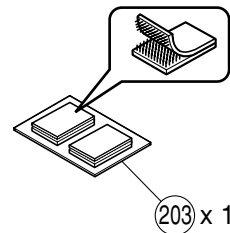

NS-P125

EXPLODED VIEW

NS-M125

NS-C125

Schm Ref.	PART NO.	Description	Remarks	Markets	部品名	Rank
* 1	WD740300	SPEAKER FINAL ASS'Y	NS-M125	CH	J	スピーカー総組立
* 1	WD740400	SPEAKER FINAL ASS'Y	NS-M125	CH	R	スピーカー総組立
* 1	WD740500	SPEAKER FINAL ASS'Y	NS-M125	CH	G	スピーカー総組立
* 1	WD740600	SPEAKER FINAL ASS'Y	NS-M125	BL	J	スピーカー総組立
* 1	WD740700	SPEAKER FINAL ASS'Y	NS-M125	BL	UG	スピーカー総組立
* 1	WD740800	SPEAKER FINAL ASS'Y	NS-M125	SI	R	スピーカー総組立
* 1	WD740900	SPEAKER FINAL ASS'Y	NS-M125	SI	G	スピーカー総組立
* 1	WE098400	SPEAKER FINAL ASS'Y	NS-M125	SI	J	スピーカー総組立
* 2	WD741000	SPEAKER FINAL ASS'Y	NS-C125	CH	JG	スピーカー総組立
* 2	WD741100	SPEAKER FINAL ASS'Y	NS-C125	CH	R	スピーカー総組立
* 2	WD741200	SPEAKER FINAL ASS'Y	NS-C125	BL	JUG	スピーカー総組立
* 2	WD741400	SPEAKER FINAL ASS'Y	NS-C125	SI	R	スピーカー総組立
* 2	WD741500	SPEAKER FINAL ASS'Y	NS-C125	SI	GJ	スピーカー総組立
		ACCESSORIES				付属品
201	V5681200	SPEAKER CABLE	10m 1pc	for NS-M125		スピーカーケーブル
202	VT704200	SPEAKER CABLE	4m 1pc	for NS-C125		スピーカーケーブル
203	V4903800	FASTENER	40x25 2pairs/set	for NS-C125		固定テープ

* New Parts * 新規部品(マーク#の部品は、基板に含まれません)